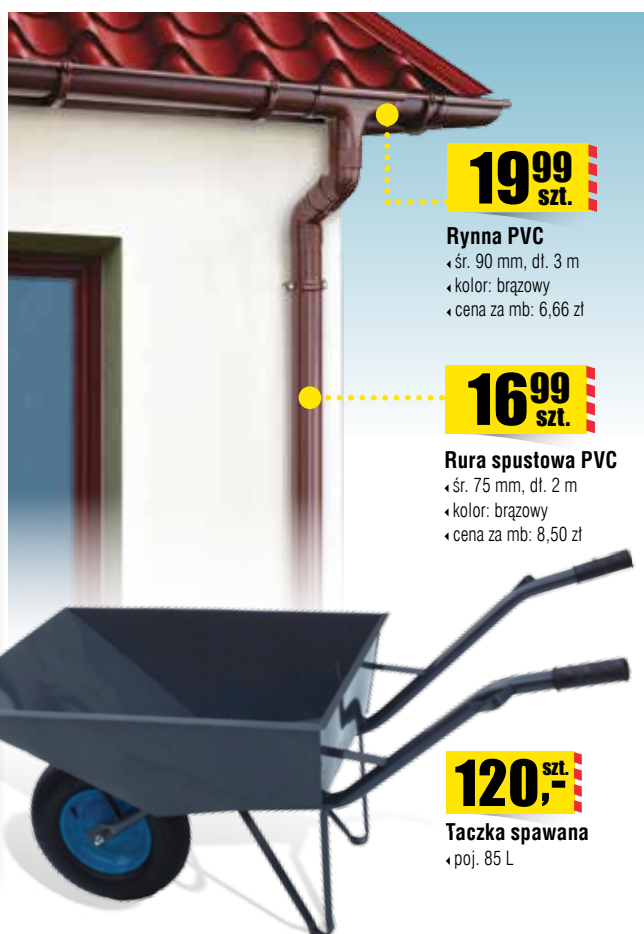

1999
szt.

Rynna PVC

- ◀ śr. 90 mm, dł. 3 m
- ◀ kolor: brązowy
- ◀ cena za mb: 6,66 zł

1699
szt.

Rura spustowa PVC

- ◀ śr. 75 mm, dł. 2 m
- ◀ kolor: brązowy
- ◀ cena za mb: 8,50 zł